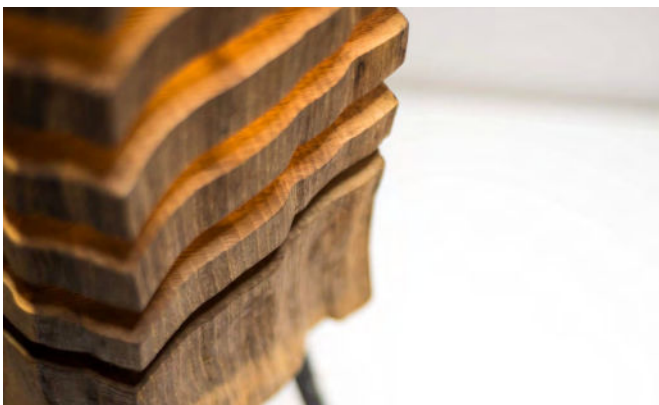

LUMBERJACK
STEHLEUCHE

Produkt	Lumberjack
Artikel-Nr.	231445
Material	Fichte, Altholz, Spaltholz Nuss
Größe	110 – 140 cm
Produktionszeit	2–6 Wochen
Oberfläche	geölt
Preis	auf Anfrage

Persönliche Lieferung im Großraum Wien möglich bzw. Abholung im 5. Wiener Gemeindebezirk.

Produktbeschreibung

Die Leuchten der Lumberjack Serie bestehen aus massiven Holzstücken, die in Scheiben aufgetrennt und von innen beleuchtet werden. Diese Konstruktion sorgt durch die diffusen Lichtreflexionen an den zahlreichen Schnittflächen für eine gemütliche Atmosphäre.

Die Stehleuchte ist in zwei Varianten verfügbar: Altholz und Spaltholz Nuss

Wie der Name schon verrät besteht die Altholz Variante aus gut gealterten Konstruktionshölzern von Dachstühlen und dergleichen.

Bei der Variante Spaltholz Nuss werden große Scheite aus ganzen Stämmen herausgespalten, wodurch jedes Exemplar seinen ganz eigenen Charakter bekommt.

Alle Modelle werden mit natürlichem Öl eingelassen.