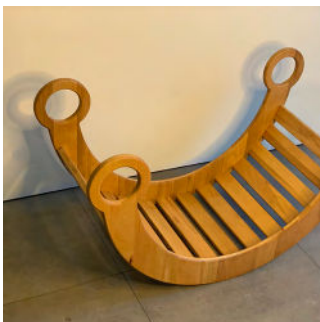

KOMBI SPIELZEUG
Klettergerüst/Rutsche

Produkt	Klettergerüst
Artikel-Nr.	230145
Material	3-Schicht Kernbuche
Größe	100x60x44
Produktionszeit	2-6 Wochen
Oberfläche	geölt
Preis	auf Anfrage

Persönliche Lieferung im Großraum Wien möglich bzw. Abholung im 5. Wiener Gemeindebezirk.

Produktbeschreibung

Das Kombispielzeug für Klein und Größer. Aus schichtverleimter Kernbuche gefertigt bietet dieses Produkt vielseitige Anwendungsmöglichkeiten von Wippe, über Klettergerüst zur Rutsche. Durch die kindliche Vorstellungskraft sind dem keine Grenzen gesetzt.